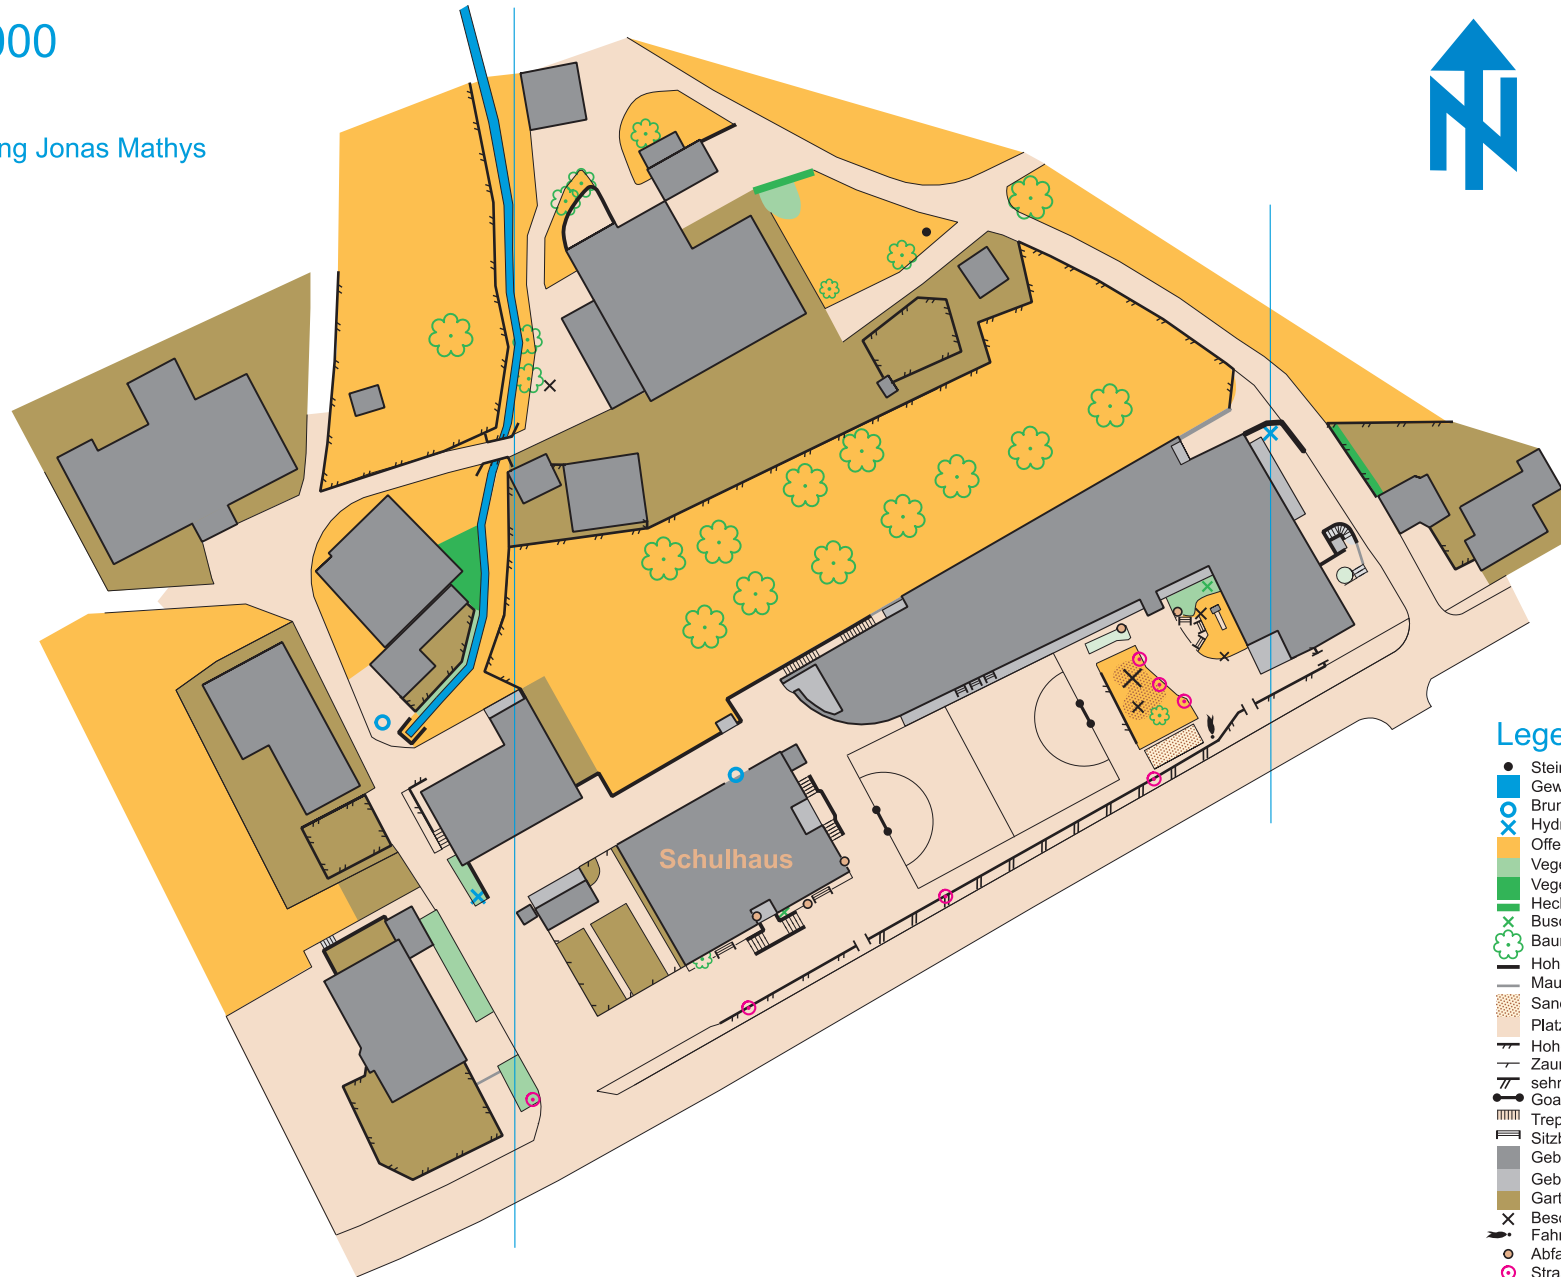

Schule Heimisbach

Masstab 1:1000

Stand Frühling 2017
Aufnahme und Zeichnung Jonas Mathys

Legende

- Stein
- Gewässer, Bach
- Brunnen
- ⊗ Hydrant
- Offenes Gebiet
- Vegetation: Starke Behinderung
- Vegetation: Sehr starke Beh.
- Hecke
- ⊗ Busch
- ⊗ Baum
- Hohe Mauer
- Mauer, passierbar
- Sand, Holzschnitzel
- Platz, Strasse, Weg
- Hoher Zaun
- Zaun
- sehr hoher Zaun
- Goal
- ▨ Treppe
- ▨ Sitzbank
- Gebäude
- Gebäude-Vordach
- Garten, Privat. Sperrgebiet!
- ⊗ Besonderes Objekt, Spielgerät
- Fahnenmast
- Abfallkübel
- Strassenlampe