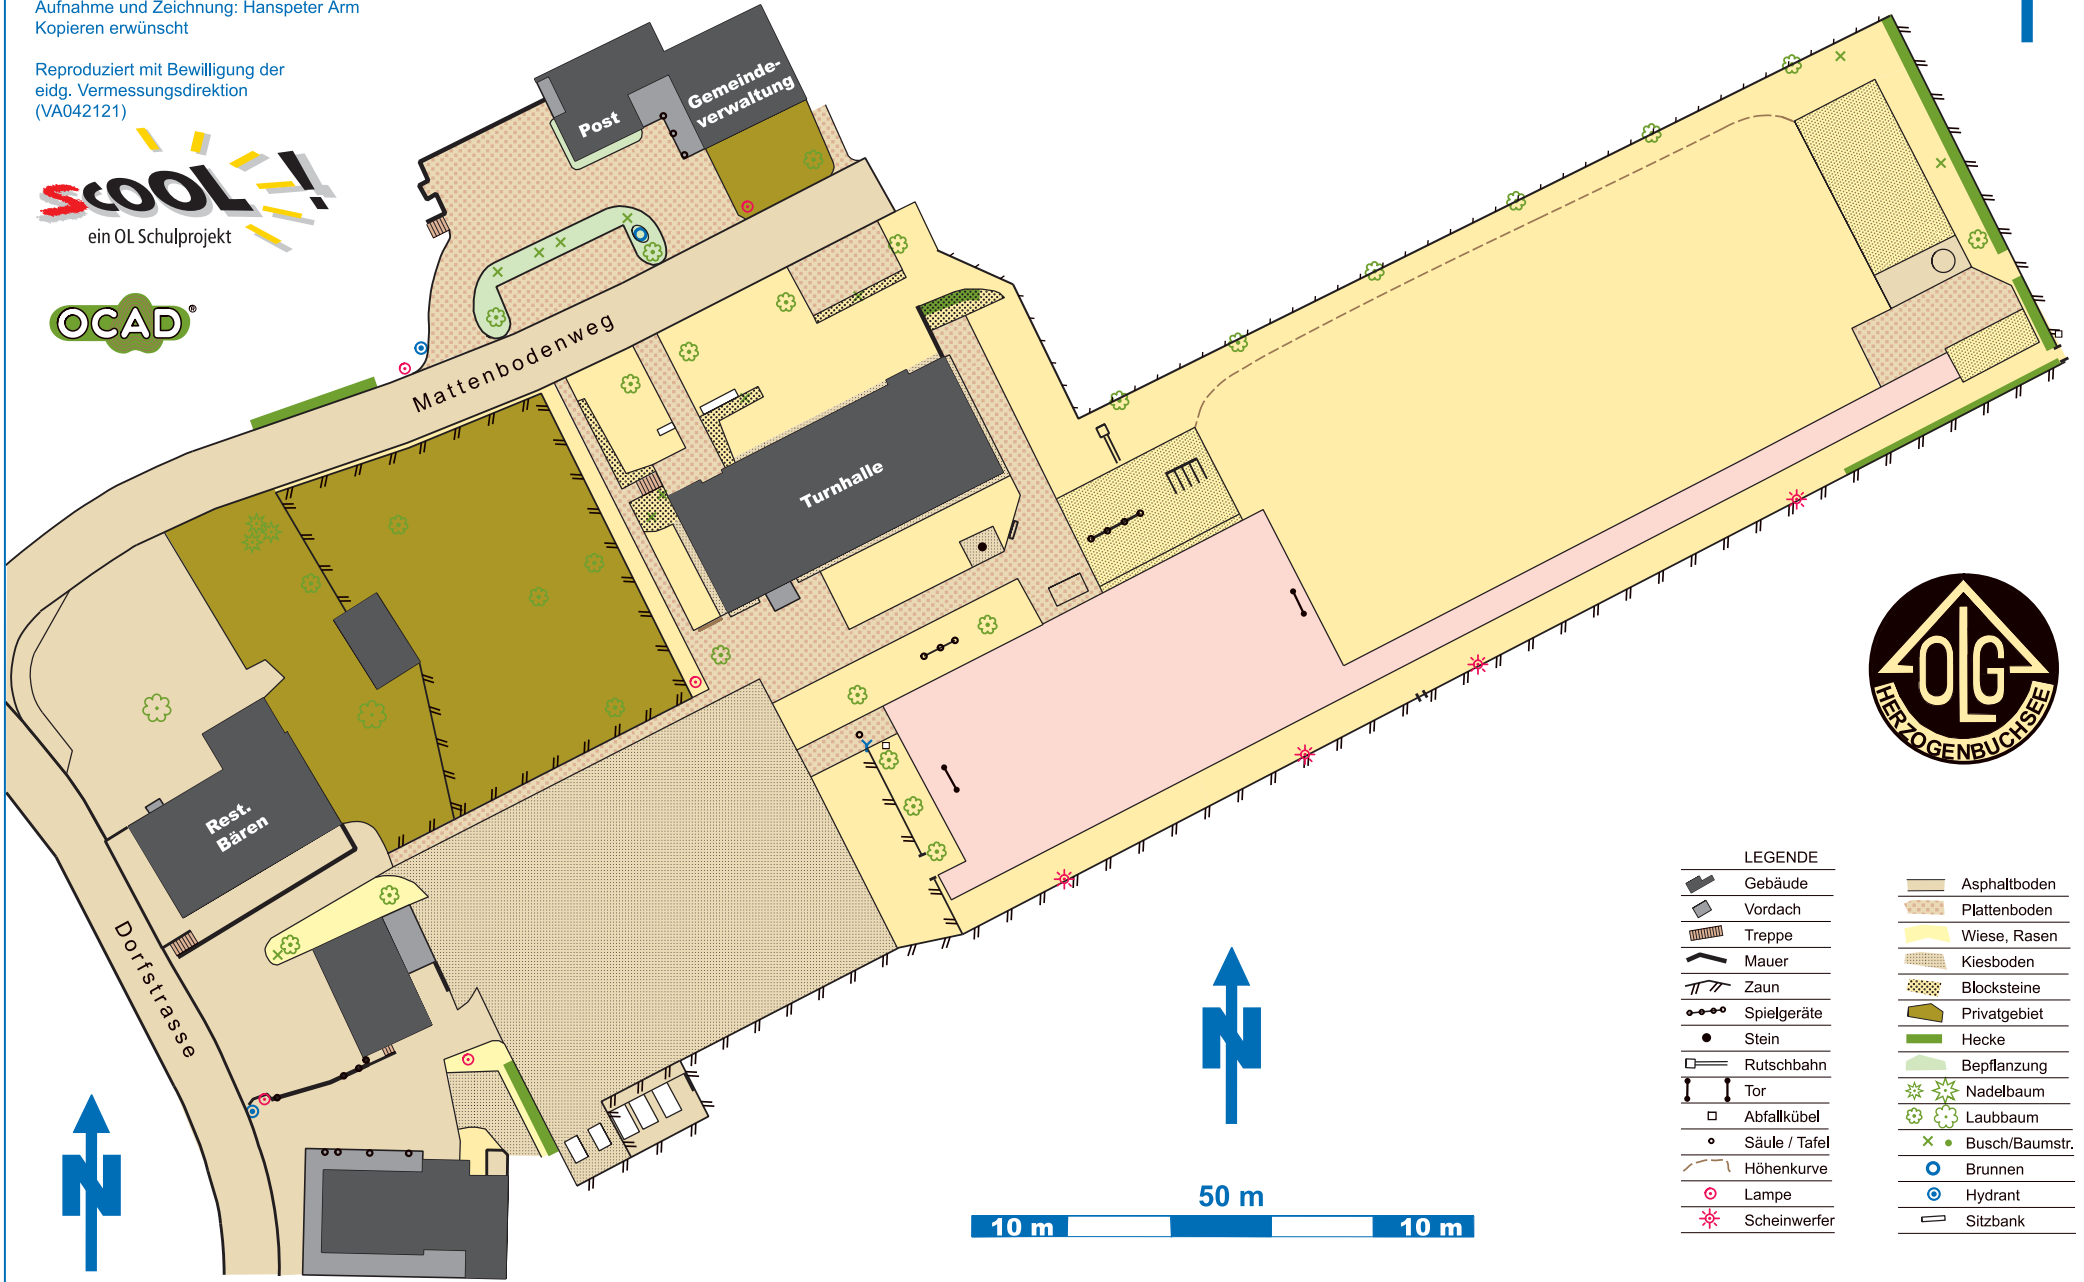

Sportplatz Rumisberg

Masstab 1:750

Stand Januar 2005
Aufnahme und Zeichnung: Hanspeter Arm
Kopieren erwünscht

Reproduziert mit Bewilligung der
eidg. Vermessungsdirektion
(VA042121)

Hauptsponsor

Co-Sponsor

LEGENDE

	Gebäude		Asphaltboden
	Vordach		Plattenboden
	Treppe		Wiese, Rasen
	Mauer		Kiesboden
	Zaun		Blocksteine
	Spielgeräte		Privatgebiet
	Stein		Hecke
	Rutschbahn		Bepflanzung
	Tor		Nadelbaum
	Abfallkübel		Laubbaum
	Säule / Tafel		Busch/Baumstr.
	Höhenkurve		Brunnen
	Lampe		Hydrant
	Scheinwerfer		Sitzbank