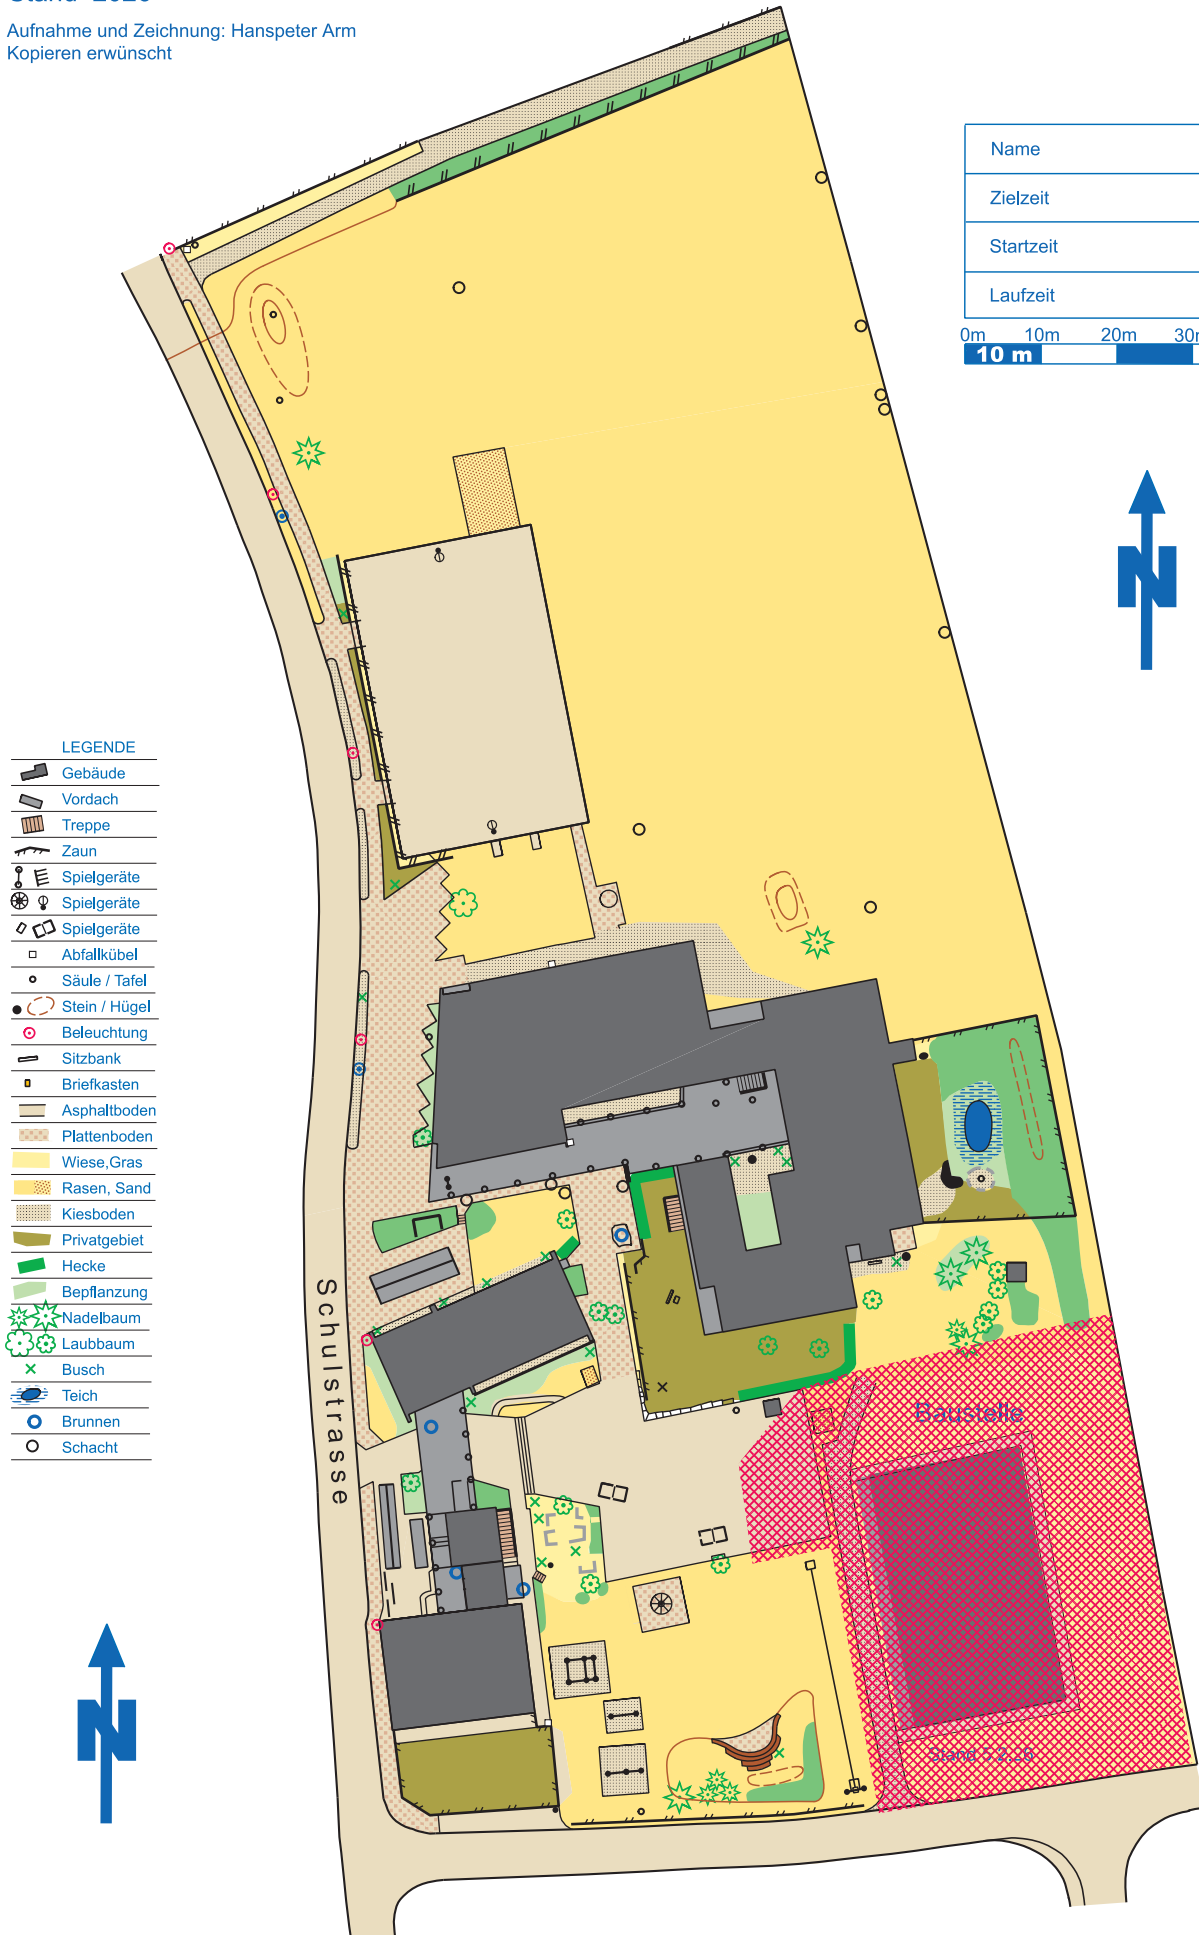

Schulhaus Oenz

Masstab 1:1000

Stand 2026

Aufnahme und Zeichnung: Hanspeter Arm
Kopieren erwünscht

- LEGENDE**
-  Gebäude
 -  Vordach
 -  Treppe
 -  Zaun
 -  Spielgeräte
 -  Spielgeräte
 -  Spielgeräte
 -  Abfallkübel
 -  Säule / Tafel
 -  Stein / Hügel
 -  Beleuchtung
 -  Sitzbank
 -  Briefkasten
 -  Asphaltboden
 -  Plattenboden
 -  Wiese, Gras
 -  Rasen, Sand
 -  Kiesboden
 -  Privatgebiet
 -  Hecke
 -  Bepflanzung
 -  Nadelbaum
 -  Laubbaum
 -  Busch
 -  Teich
 -  Brunnen
 -  Schacht

Name
Zielzeit
Startzeit
Laufzeit

1

2

3

4

5

6

7

8

9

10

11