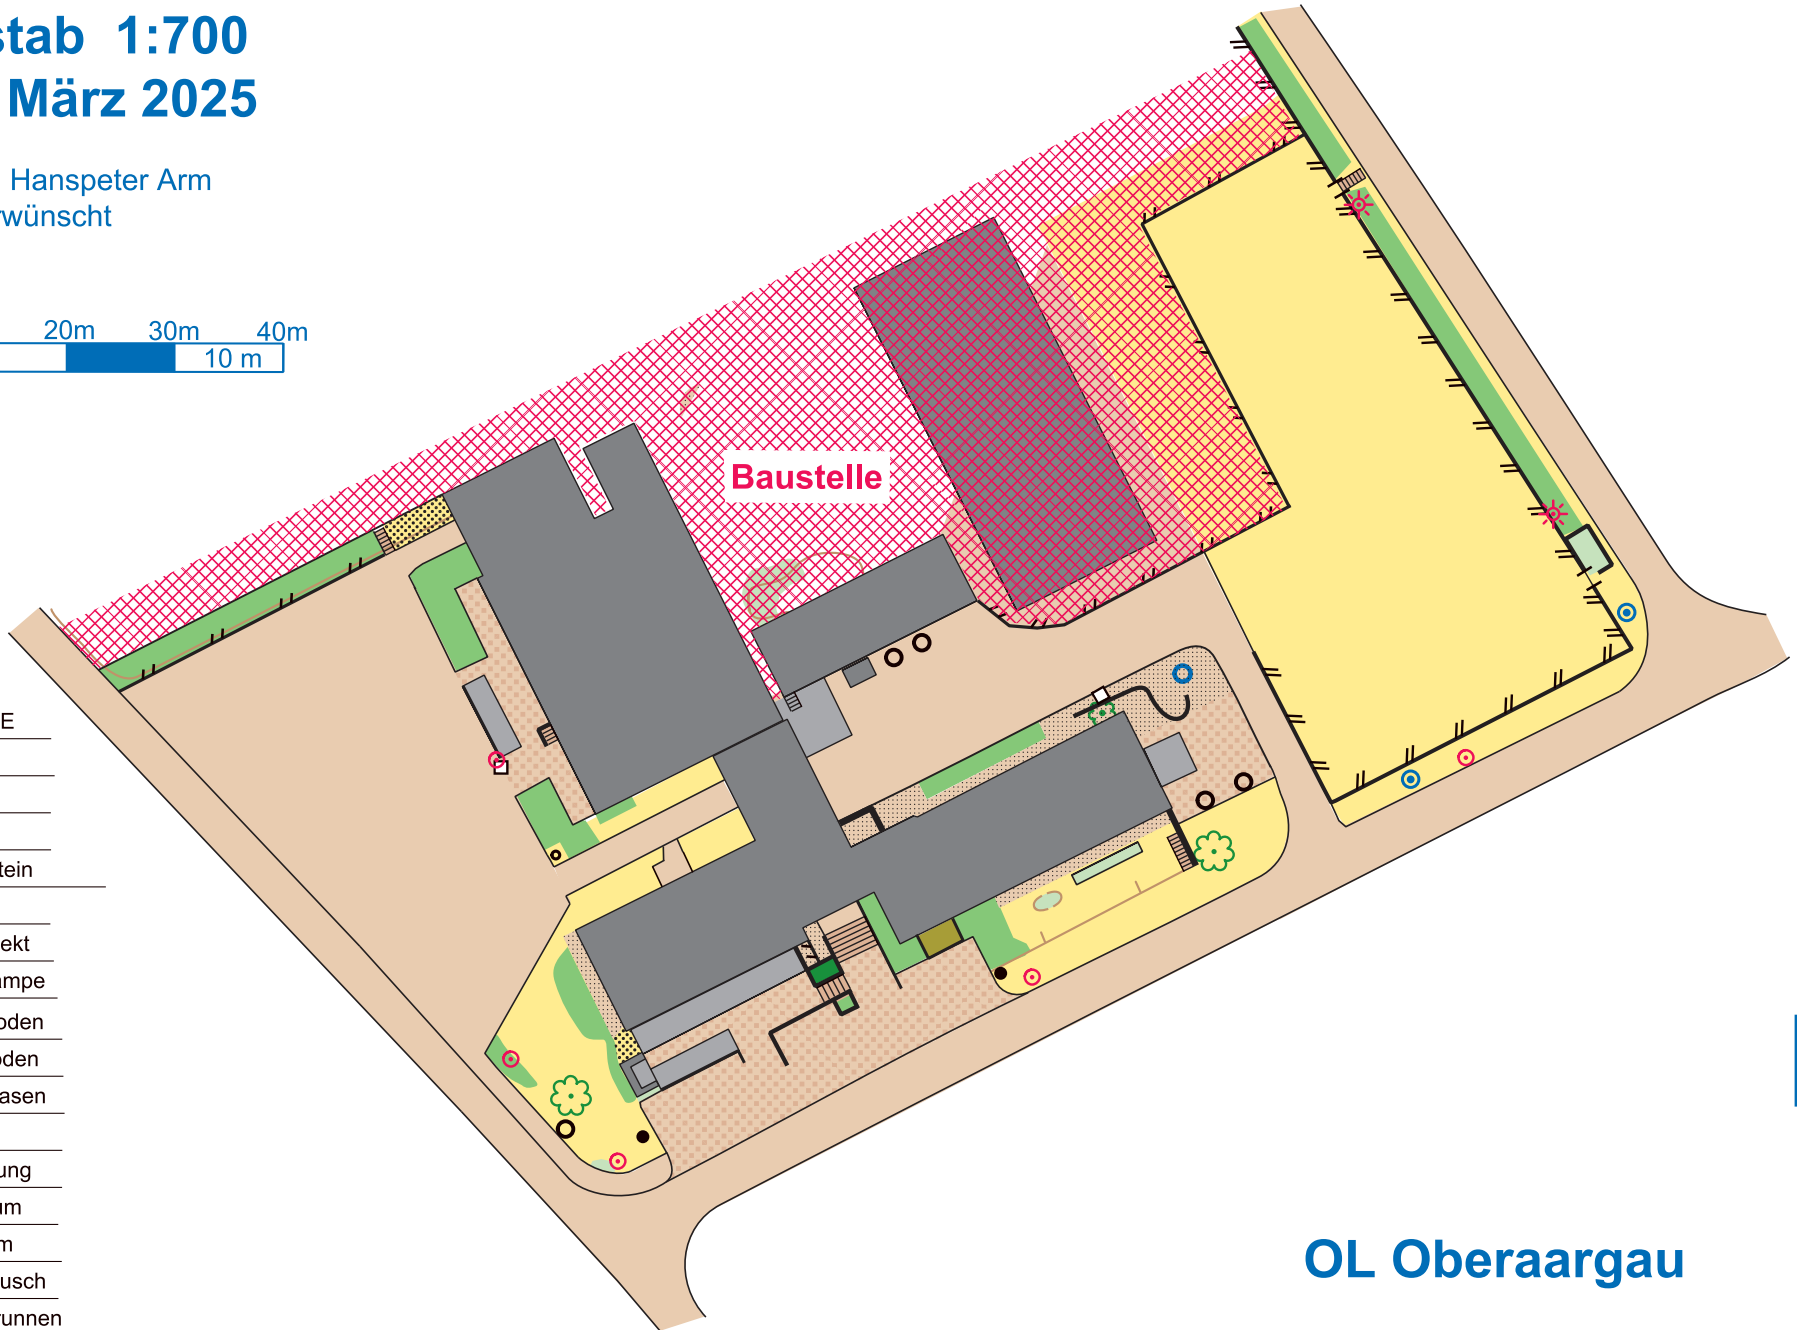

Schulhaus Grasswil

Massstab 1:700
Stand März 2025

Kartografie: Hanspeter Arm
Kopieren erwünscht

LEGENDE

- Gebäude
- Vordach
- Treppe
- Mauer, Stein
- Zaun
- Spielobjekt
- Bank / Lampe
- Asphaltboden
- Plattenboden
- Wiese, Rasen
- Hecke
- Bepflanzung
- Nadelbaum
- Laubbaum
- Baum / Busch
- Teich / Brunnen