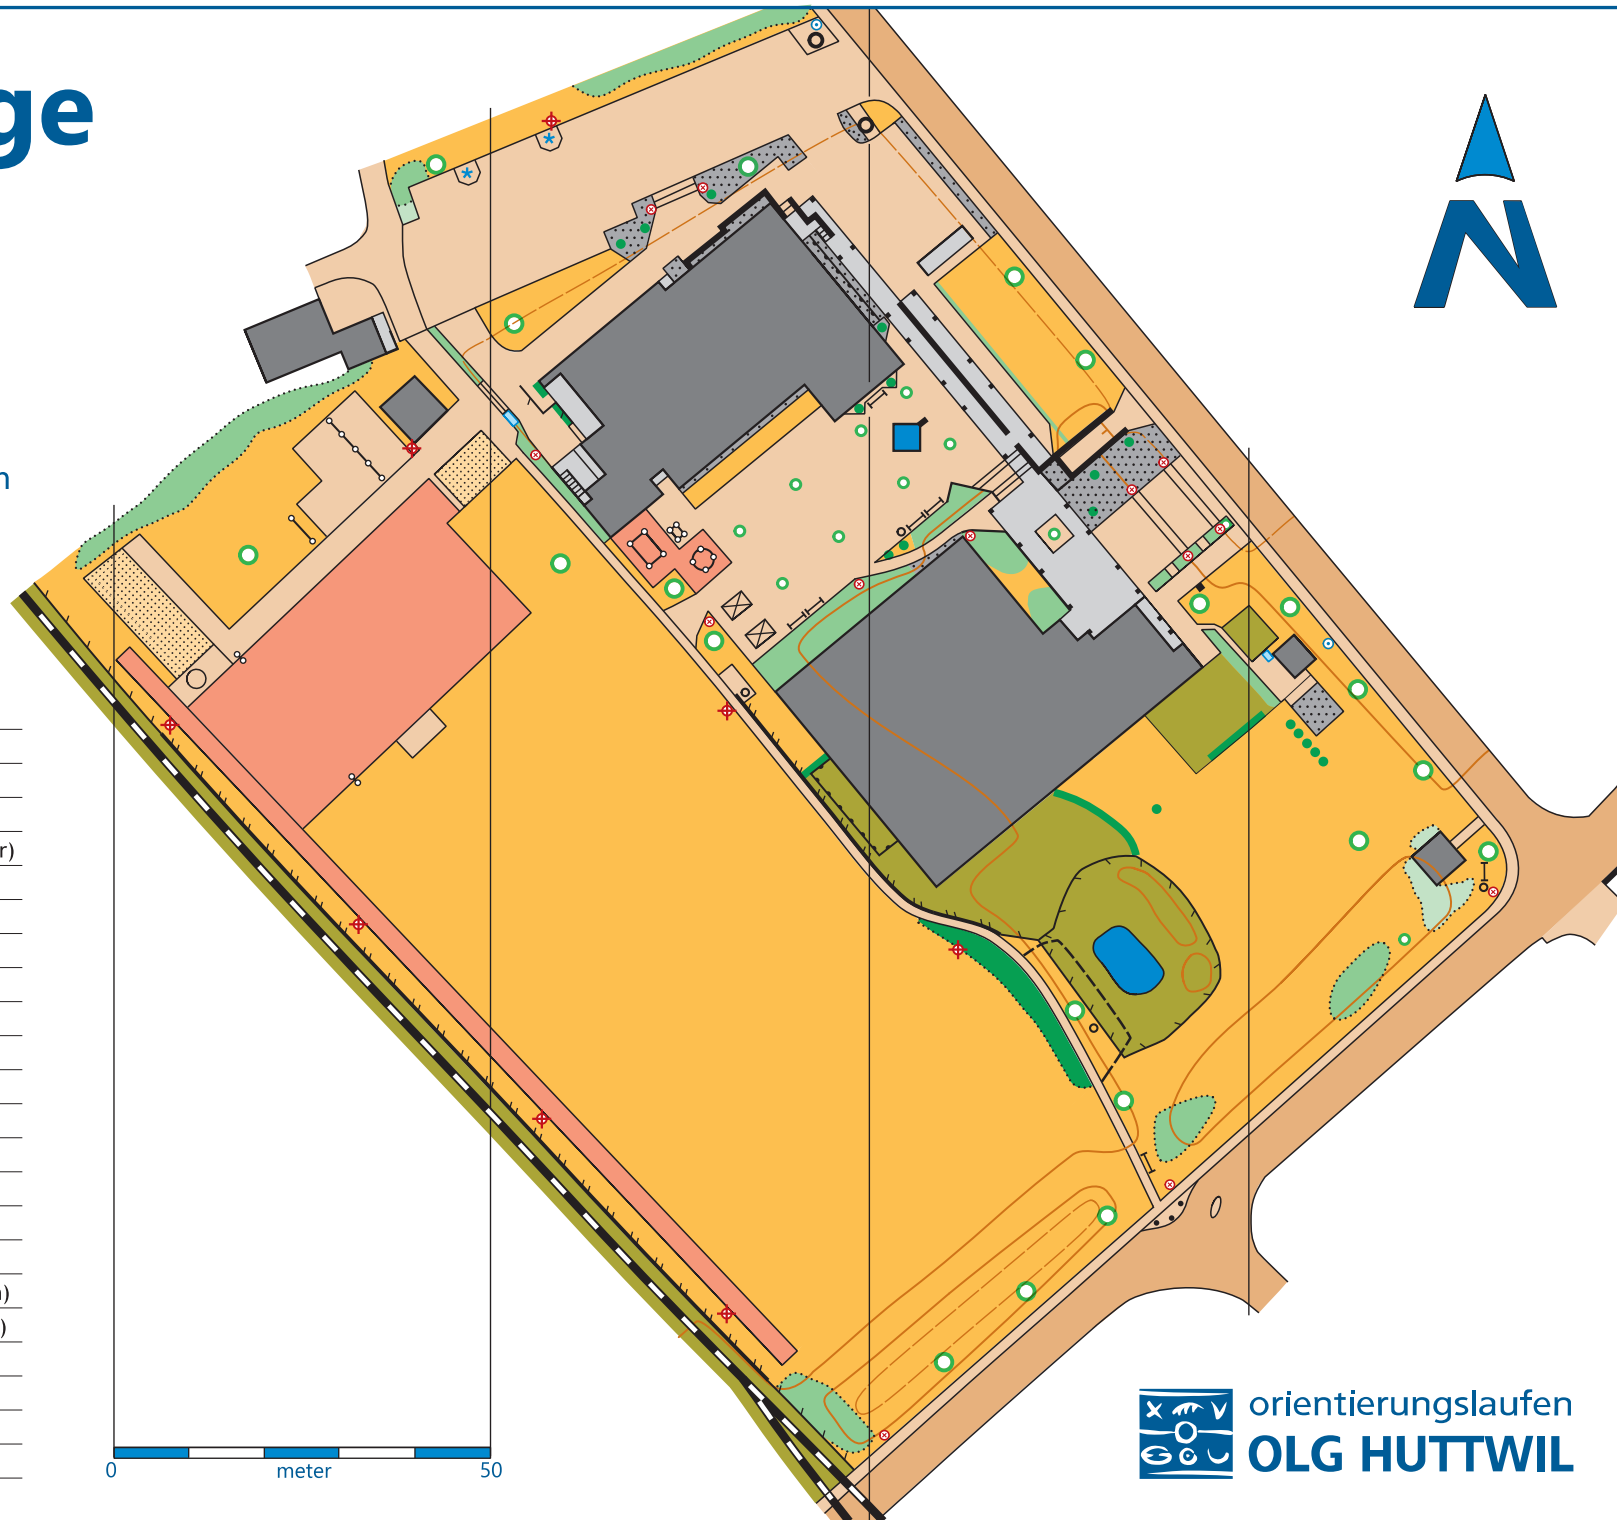

schulanlage rohrbach

masstab 1:1'000
stand 2021

kartografie: ernst zimmermann
bezugsstelle: karten@olghuttwil.ch
ibachstrasse 5a
4950 huttwil
oder: schule rohrbach

legende

	gebäude
	gedeckter durchgang, unterstand
	mauer; treppe
	niedriger-/hoher zaun (nicht passierbar)
	tischtennistisch; spielgerät
	scheinwerfer, strassenlampe; poller
	sitzbank; besonderes objekt
	hydrant; schachtabdeckung
	unpassierbares gewässer; brunnen
	öffentliche zugängliche wiese/rasen
	offene sandfläche
	asphalt-/betonboden
	kies-/steinboden
	tartanboden
	quartierstrasse (vorsicht)
	gebüsch, hohe sträucher
	dichte bepflanzung (betreten verboten)
	sperrgebiet/privat (betreten verboten)
	grosser baum; kleiner baum
	strauch; hecke
	höhenkurve
	bahnlinie (betreten verboten)