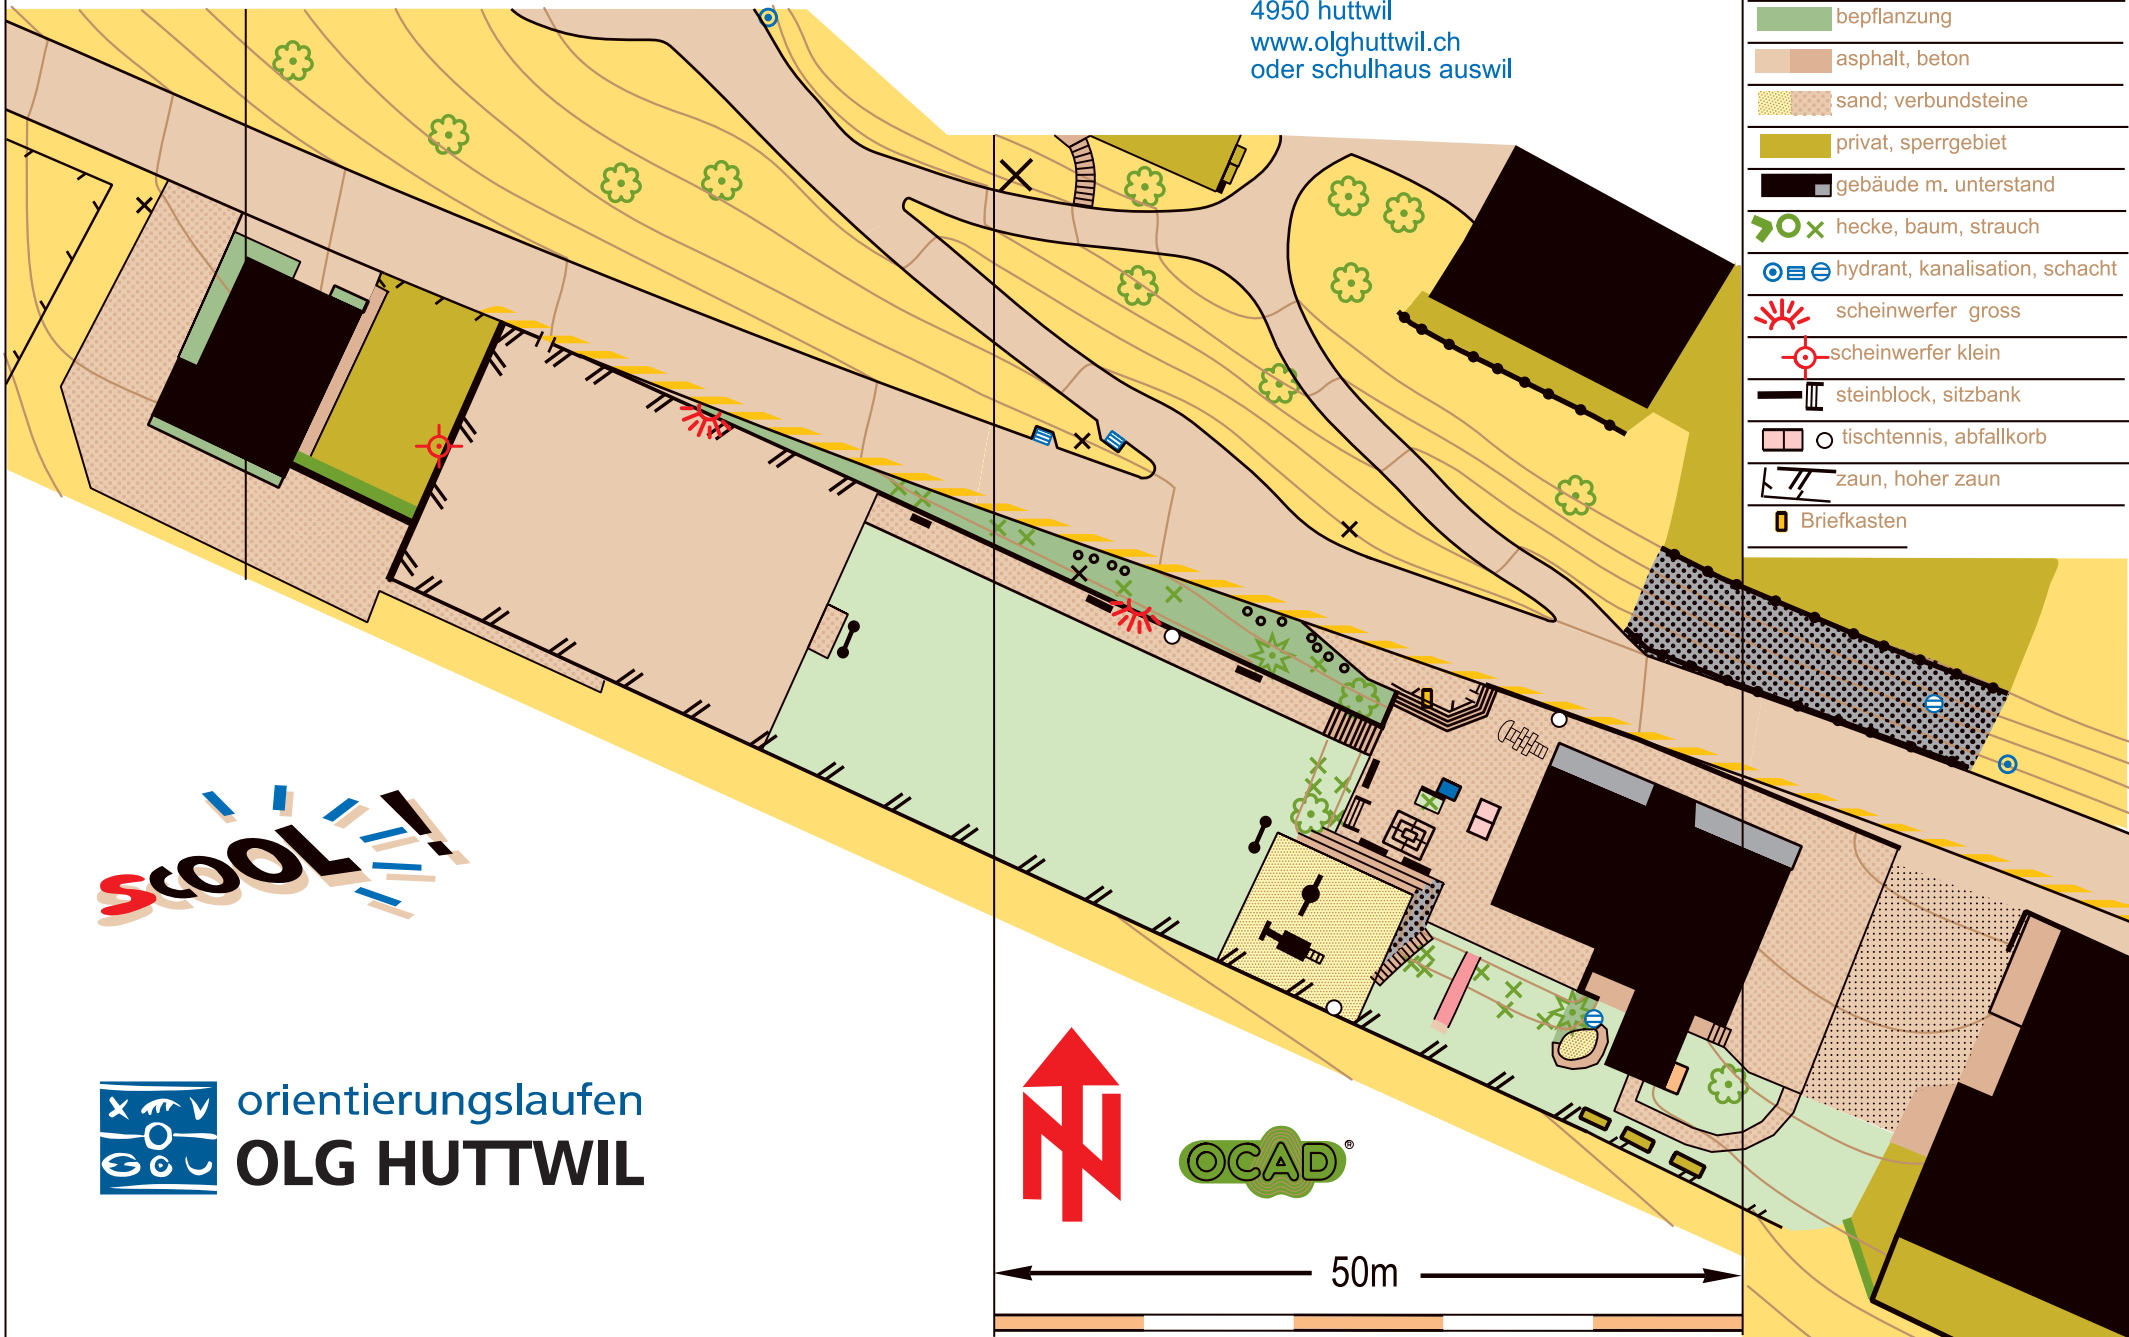

schulhaus auswil

massstab 1 : 500
aequidistanz 1m
stand 2020

überarbeitung 11.2020

bezugsstelle: karten@olghuttwil.ch
ernst zimmermann,ibachstrasse 5a
4950 huttwil
www.olghuttwil.ch
oder schulhaus auswil

legende

- kulturland
- rasen
- bepflanzung
- asphalt, beton
- sand; verbundsteine
- privat, sperrgebiet
- gebäude m. unterstand
- hecke, baum, strauch
- hydrant, kanalisation, schacht
- scheinwerfer gross
- scheinwerfer klein
- steinblock, sitzbank
- tischtennis, abfallkorb
- zaun, hoher zaun
- Briefkasten